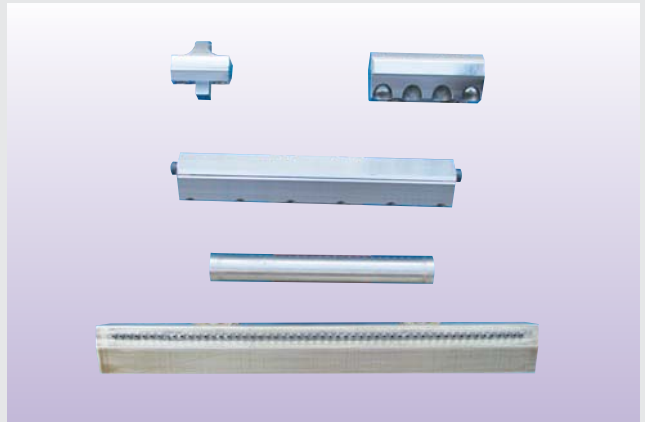

NOZZLES

AG-2000,3000

AG-3000

MANUAL GUN NOZZLES

SLOT, TIP NOZZLES

TYPE OF FILTER

PHALBOK
 NORDSON
 SUNTOOL
 ITW
 SLAUTTERBACK
 MERCER
 소결필터