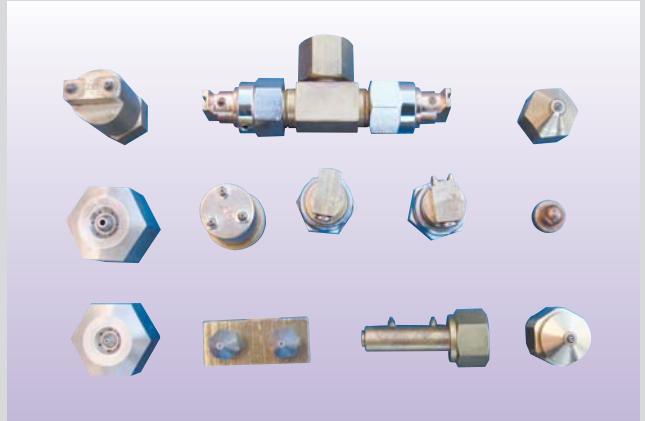

NOZZLES

AG-2000,3000

AG-3000

MANUAL GUN NOZZLES

SLOT, TIP NOZZLES

TYPE OF FILTER

PHALBOK
 NORDSON
 SUNTOOL
 ITW
 SLAUTTERBACK
 MERCER
 소결필터