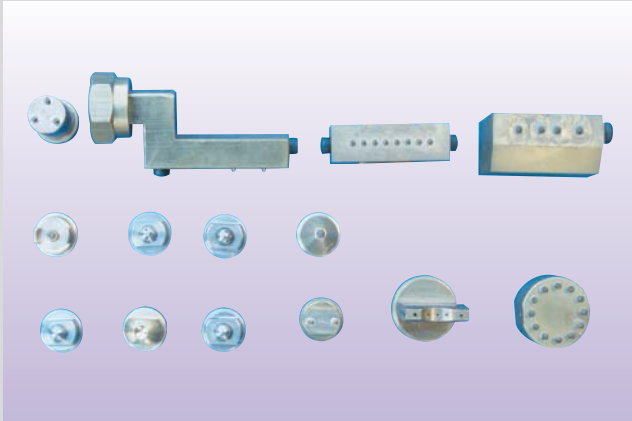

NOZZLES

AG-2000,3000

AG-3000

MANUAL GUN NOZZLES

SLOT, TIP NOZZLES

TYPE OF FILTER

PHALBOK
 NORDSON
 SUNTOOL
 ITW
 SLAUTTERBACK
 MERCER
 소결필터